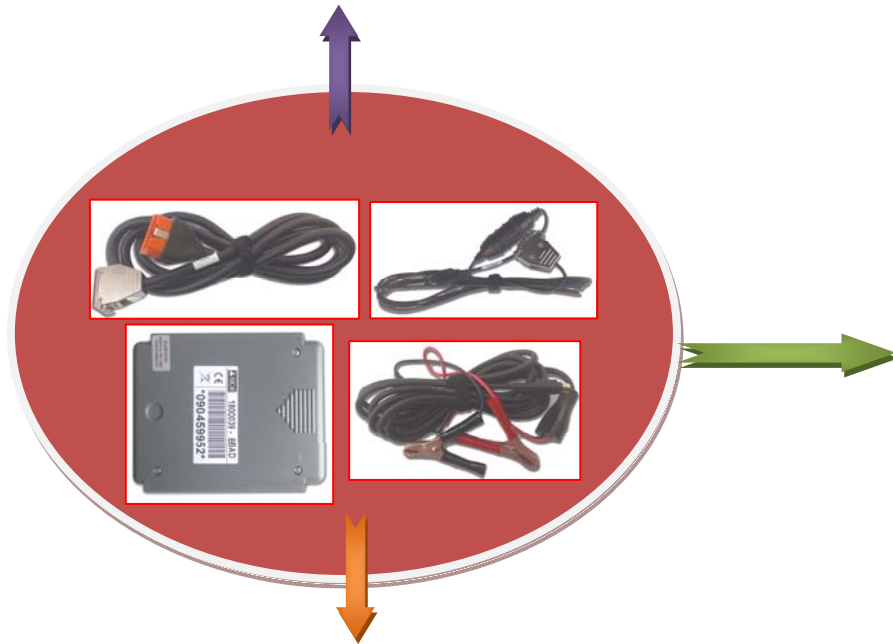

4COMPOSICIÓN DEL NUEVO EQUIPO: SOLUCIONES

OTROS COMPLEMENTOS

MOTOS

EQUIPO BÁSICO

PRECIO: 1.450 €

MALETA INTERFACES

PRECIO: 510 €

PRECIO COMPLETO: 1.850 €  
(BLUETOOTH OPCIONAL).