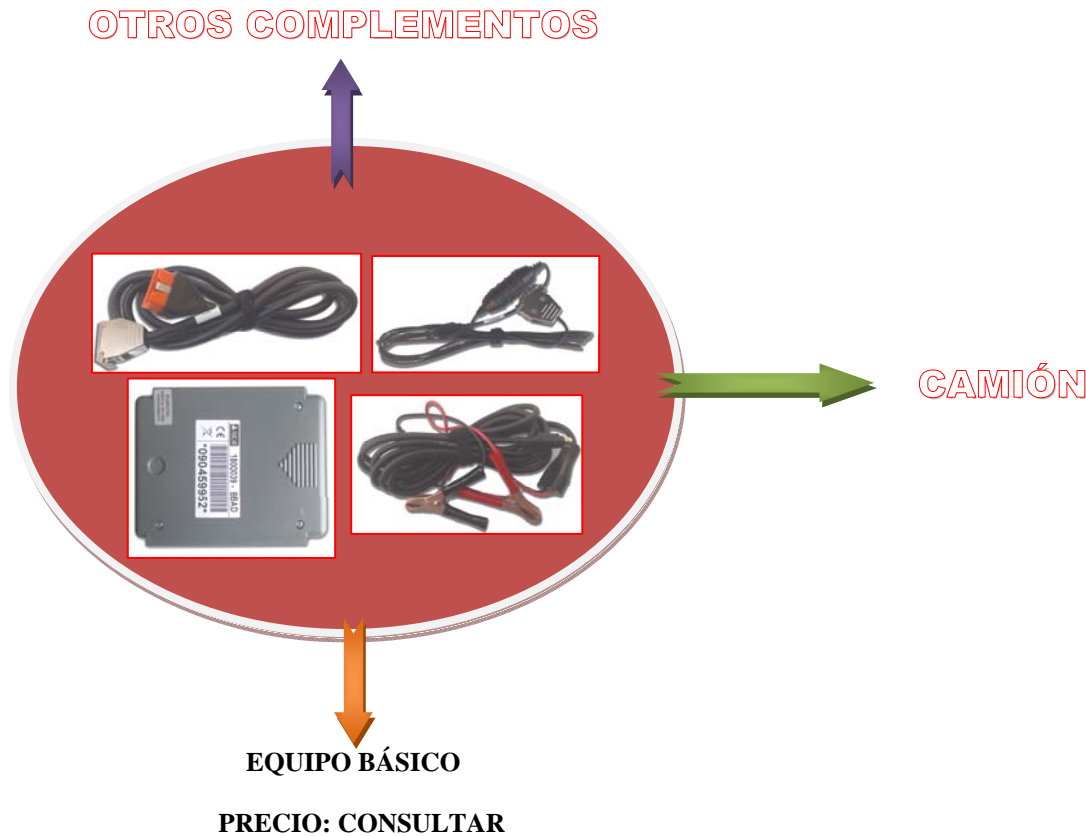

COMPOSICIÓN DEL NUEVO EQUIPO: SOLUCIONES

MALETA INTERFACES REMOLQUES  
PRECIO: CONSULTAR

MALETA INTERFACES CAMIÓN  
PRECIO: CONSULTAR

EQUIPO COMPLETO CAMIÓN/REMOQUE:

PRECIO COMPLETO: 1.850 €  
(BLUETOOTH OPCIONAL).